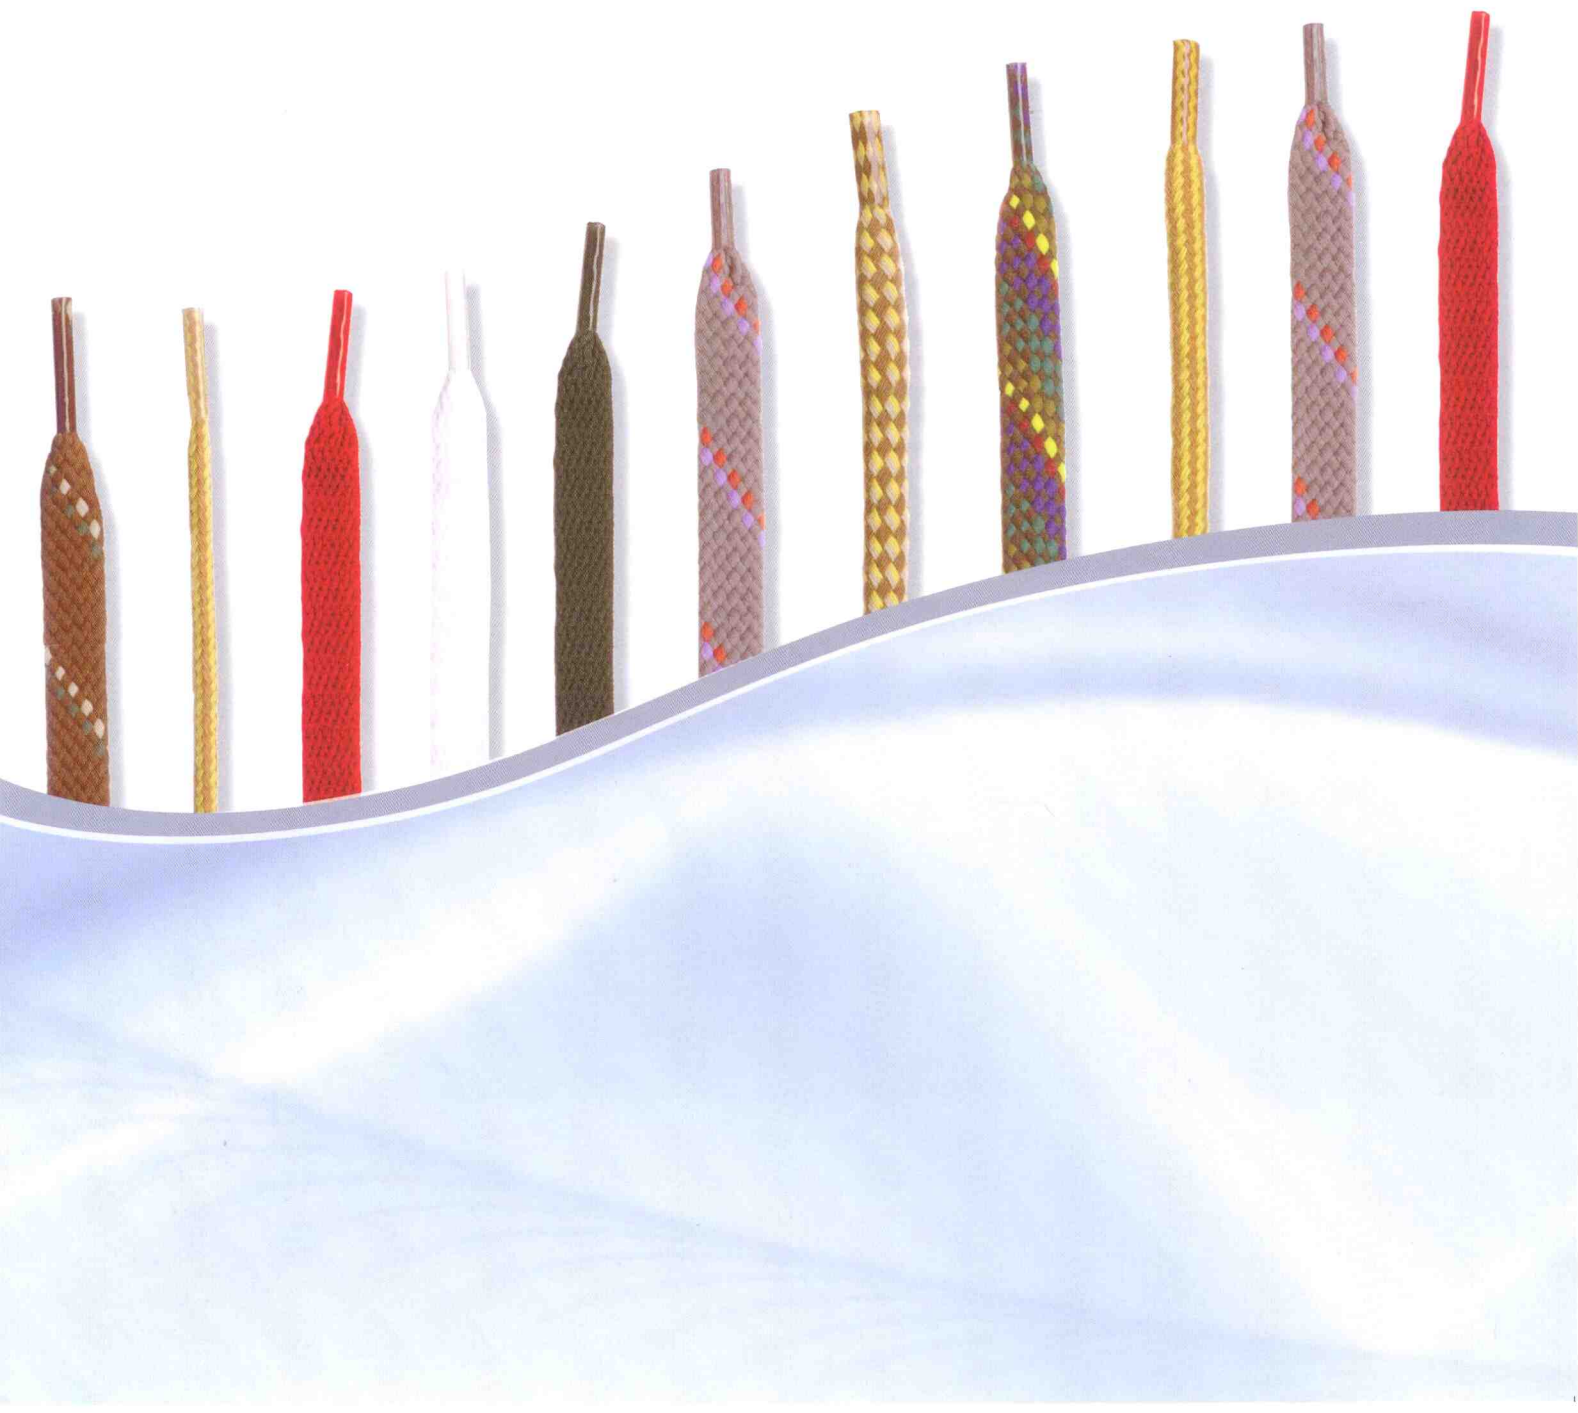

bama[®]

SCHUHSENKEL-PROGRAMM

BERGSENKEL

		120 cm	150 cm	180 cm
		Art.-Nr.		
	blau/bunt Farb-Nr. 135	636120	636150	
	grau/bunt Farb-Nr. 136	636120	636150	
	braun/bunt Farb-Nr. 137	636120	636150	636180

LEDERSENKEL

		120 cm	150 cm	180 cm
		Art.-Nr.		
	dunkelbraun Farb-Nr. 001	637120		
	mittelbraun Farb-Nr. 003	637120		